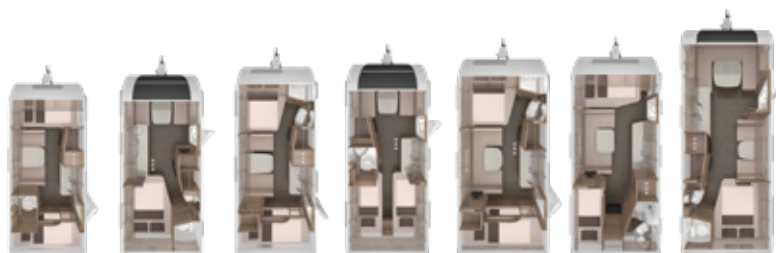

ACTIE MODEL SPORT SILVER SELECTION	500 QDK	500 UF	540 FDK	540 UE	550 FSK	580 QS	650 UDF
Consumentenprijs incl. 21% BTW*	19.589 €	20.659 €	20.489 €	21.589 €	20.759 €	22.949 €	26.689 €
152589 AL-KO AAA Premium remmen (bij 650 UDF voor tandemasser)	70 €	70 €	70 €	70 €	70 €	70 €	140 €
151110 Neuswiel met kogeldrukmeter	62 €	62 €	62 €	62 €	62 €	62 €	62 €
150065 Verzwaarde uitdraaisteunen	131 €	131 €	131 €	131 €	131 €	131 €	131 €
152591 17" lichtmetalen velgen voor enkelas, Titan gelakt	690 €	690 €	690 €	690 €	690 €	690 €	-
152590 17" lichtmetalen velgen voor tandemasser, Titan gelakt	-	-	-	-	-	-	1.312 €
150112 Gewichtsverhoging Cat. 2	507 € 1.500 kg	507 € 1.500 kg	507 € 1.700 kg	507 € 1.700 kg	507 € 1.700 kg	507 € 1.700 kg	507 € 2.000 kg
101604 Zijwanden in gladde beplating wit - voor enkelasser	1.321 €	1.321 €	1.321 €	1.321 €	1.321 €	1.321 €	-
101605 Zijwanden in gladde beplating wit - voor tandemasser	-	-	-	-	-	-	1.626 €
450092 Vuilwatertank, 25 liter, rolbaar	131 €	131 €	131 €	131 €	131 €	131 €	131 €
550660 COZY HOME pakket bestaande uit 2 deco kussens, 2 slaapkussens, 2 dekens, tafelloper. Te kiezen stoffering: EARTH, STONE, AVOCADO, AQUA, MAGNOLIA, PEACH	182 €	182 €	182 €	182 €	182 €	182 €	182 €
551408 Rolbedfunctie voor enkele bedden	-	-	-	323 €	-	-	-
252524 Ambienteverlichting incl. keukenachterwand bekleding	366 €	366 €	366 €	366 €	366 €	366 €	366 €
252547 Contactdozen Plus pakket	240 €	240 €	240 €	240 €	240 €	240 €	240 €
250941 Combi buitenstopcontact (stroom 230V + TV)	101 €	101 €	101 €	101 €	101 €	101 €	101 €
251261 TV-houder	173 €	173 €	173 €	173 €	173 €	173 €	173 €
551966 Wandbekleding boven bed ¹⁾	-	208 €	208 €	208 €	208 €	208 €	-
101666 Openslaand raam toiletruimte incl. cassette combi rollo	243 €	standaard	standaard	243 €	standaard	standaard	standaard
100832 Insectenhordeur, gehele hoogte	208 €	208 €	208 €	208 €	208 €	208 €	208 €
102592 Opbouwdeur KNAUS STYLE PLUS	101 €	101 €	101 €	101 €	101 €	101 €	101 €
100170 HEKI II	711 €	711 €	711 €	711 €	711 €	711 €	711 €
551327 KO gas sensor / Rookmelder	28 €	28 €	28 €	28 €	28 €	28 €	28 €
Bekleding en speciaal stickerdesign "SILVER SELECTION"	254 €	254 €	254 €	254 €	254 €	254 €	254 €
Totale prijs incl. opties	25.108 €	26.143 €	25.973 €	27.639 €	26.243 €	28.433 €	32.962 €
Actie prijs*	21.129 €	21.839 €	21.429 €	22.959 €	22.249 €	23.769 €	27.529 €
Uw voordeel*	3.979 €	4.304 €	4.544 €	4.680 €	3.994 €	4.664 €	5.433 €

¹⁾ niet mogelijk i.c.m. voorraam optie 100918, bij de 500 KD en 580 QS zijwanden met wandbekleding

- technisch niet mogelijk

Houdt u er rekening mee, dat door de extra uitrusting het leeggewicht van het voertuig omhoog gaat. Verklaringen en toelichting vindt u in de actuele KNAUS caravanprijslijst 2019 (bij de vergelijkbare modellen van de SPORT). Laat u zich hierover goed voorlichten door uw dealer. Technische veranderingen in constructie, kleur en/of uitvoering zijn voorbehouden. Stand juli 2018.

Vergissingen en drukfouten zijn voorbehouden.