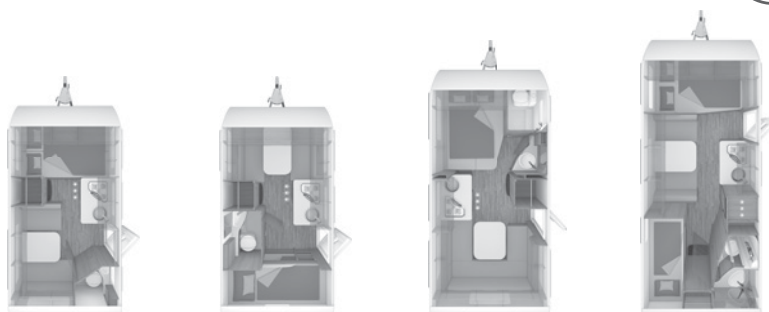

TECHNISCHE INFORMATIE / PRIJSEN

CaraTwo	390 QD	400 LK	450 FU	500 QDK
Totale lengte incl. dissel (cm)	591	591	661	723
Binnenlengte (cm)	400	400	470	532
Totale breedte / binnenbreedte (cm)	220 / 204	220 / 204	232 / 216	232 / 216
Totale hoogte / binnenhoogte (cm)	257 / 196	257 / 196	257 / 196	257 / 196
Omloopmaat voortent (cm)	853	853	923	985
Leeggewicht (kg) *	850	850	960	1.090
Rijklaargewicht (kg) *	890	890	1.000	1.130
Toelaatbaar totaalgewicht (kg) *	1.100	1.100	1.200	1.350
Laadvermogen (kg) *	210	210	200	220
Bandenmaat	195/70R14	195/70R14	195/70R14	195/70R14
Velgenmaat	5 1/2 J x 14	5 1/2 J x 14	5 1/2 J x 14	5 1/2 J x 14
Slaapplaatsen	tot 4 ¹⁾	tot 5 ²⁾ ³⁾ ⁵⁾	4	tot 7 ¹⁾ ³⁾
Bedmaat voorin (cm)	196 x 136	137 x 187 ⁵⁾	197 x 137	208 x 137/127
Bedmaat midden (cm)	–	–	–	187 x 94/124 ¹⁾
Bedmaat achterin (cm)	200 x 117/95 ¹⁾	204 x 76/193 x 83 ²⁾ ³⁾ ⁴⁾	199 x 157/133	2 x 186 x 66 ³⁾
Openslaande ramen rondom (type Dometic C6) ²⁾	5	5	5	6
Dakluik met hor	1	2	3	4
Ontluchtingskoker	–	–	–	1
Consumentenprijs** af fabriek	12.032,00 €	12.032,00 €	14.932,00 €	16.652,00 €
Consumentenprijs** af dealer	12.529,00 €	12.529,00 €	15.429,00 €	17.149,00 €

* Let u a.u.b. goed op de informatie en de uitleg op de achterkant
– Technisch niet mogelijk

** Zie de toelichting op bladzijde 15

¹⁾ Bedverbreding als optie mogelijk

²⁾ Toilet- en voorraam (Type Dometic C5) als optie mogelijk

³⁾ Stapelbedden met 2 of 3 bedden als optie mogelijk

⁴⁾ Rolbedfunctie als optie mogelijk

⁵⁾ Vastbed voorin i.p.v. zitgroep optioneel mogelijk.